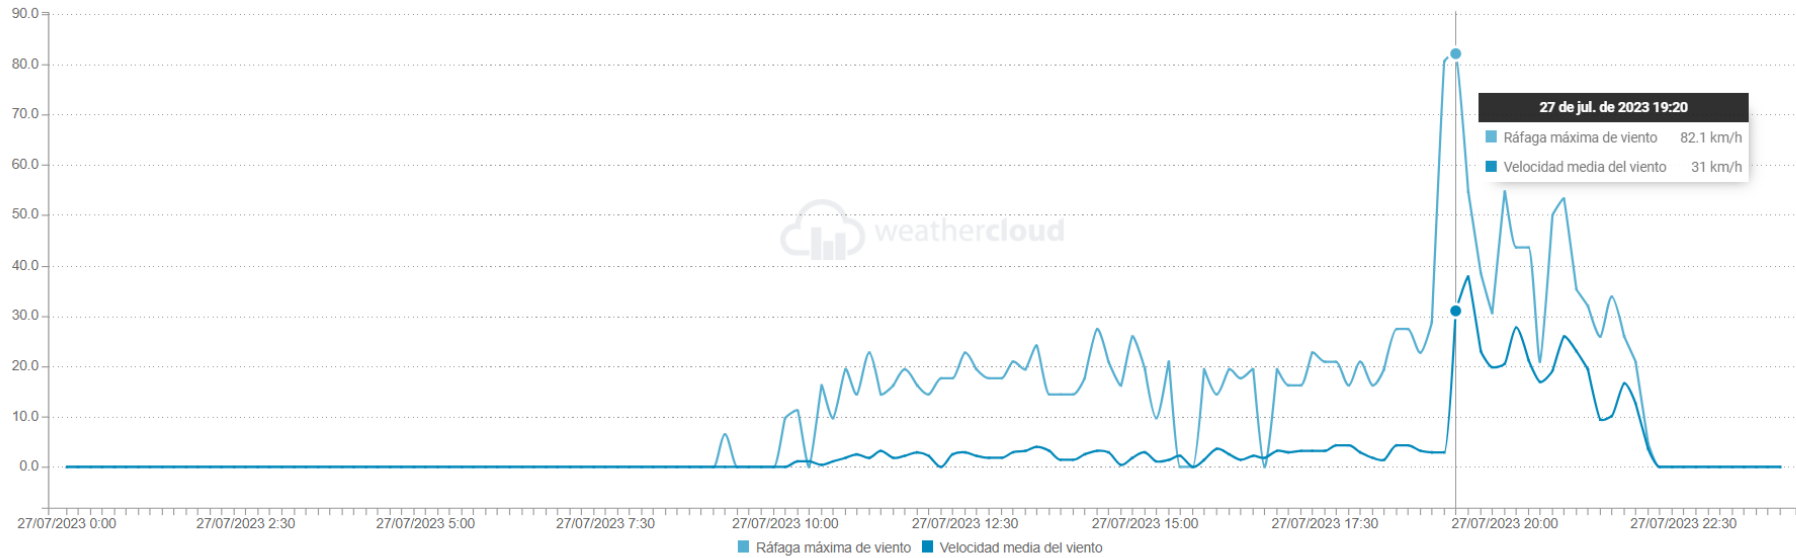

BOMBEROS HUESCA 27 de julio de 2023 0:00 - 27 de julio de 2023 23:59

27

jul. 23

Fecha

11.7

^ 82.1 v 0.0

Ráfaga máxima de viento (km/h)

3.2

^ 37.8 v 0.0

Velocidad media del viento (km/h)

BOMBEROS HUESCA 27 de julio de 2023

27   24.3   59.0   1007.3   3.2   11.7   0   13.2   0.6   238.9   10.2   1.3

jul.   33.2   16.6   84.0   41.0   1010.0   1001.8   19:30   37.8   19:20   82.1   Calma 0%   19:00   12.6   19:30   38.6   860.0   0:00   5.9   5.7

**Ráfaga
máxima**

Fecha	Temperatura (°C)	Humedad (%)	Presión atmosférica (mbar)	Velocidad del viento (km/h)	Ráfaga de viento (km/h)	Dirección del viento	Lluvia (mm)	Intensidad de lluvia (mm/h)	Radiación solar (W/m²)	Evapotranspiración (mm)	Índice UV
16:00	32.6	43.3	1003.8	2.4	19.4	O	0.0	0.0	300.3	0.8	2.0
17:00	31.6	47.8	1003.3	3.5	22.7	NO	0.0	0.0	301.8	0.0	1.5
18:00	30.6	51.2	1002.5	3.0	27.4	O	0.0	0.0	58.8	0.3	0.3
19:00	20.6	72.5	1006.3	19.6	82.1	ESE	12.6	13.4	0.8	0.0	0.0
20:00	20.1	71.8	1006.0	21.9	54.7	S	0.6	0.7	0.0	0.1	0.0
21:00	22.0	57.3	1005.1	15.2	35.3	SE	0.0	0.0	0.0	0.0	0.0
22:00	20.8	66.7	1006.1	0.6	4.7	NNO	0.0	0.0	0.0	0.1	0.0
23:00	18.6	80.7	1007.4	0.0	0.0	NO	0.0	0.0	0.0	0.0	0.0